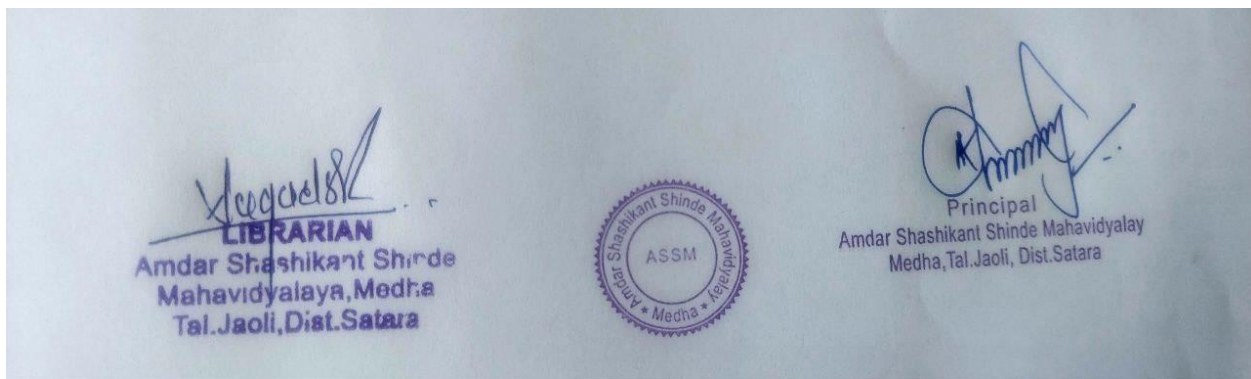

<https://www.facebook.com/assmmedha.edu.in/professional_dashboard>

Welcome to professional dashboard
Insights, management tools and ad creation – all in one place.

Page overview
Followers: 1,534
Last 28 days

Post reach	Post engagement	New Page likes
807	70	3

Recent content
Last 28 days

Content	Post reach	Engagement
आज तो दिवस आहे... जेव्हा धार्मीक मरण पावला... त्यामुळे त्याची 3 बुद्धयर्थी विधाने आठवण्यासाठी एक आंगण दिवस: (1) या जगतात काहीही... Wed, 29 Mar	15	0
... Mon, 27 Mar	58	0
https://www.facebook.com/vidyaniketanguidanc ecentresatara7mbextid=ZbWKwL Sat, 25 Mar	16	0

Next steps

- Connect with more people
  Promote your Page to get more followers and expand your reach.
- Reply to messages quickly
  You have 5 unread messages. Earn the "very responsive" badge by replying to messages within 15 minutes.

To grow your audience, finish setting up your Page
Adding more details can help more people

<https://www.facebook.com/profile.php?id=100015607923067&sk=friends>

Assmlibrary Medha
768 Friends

Posts About **Friends** Photos Videos Check-ins More